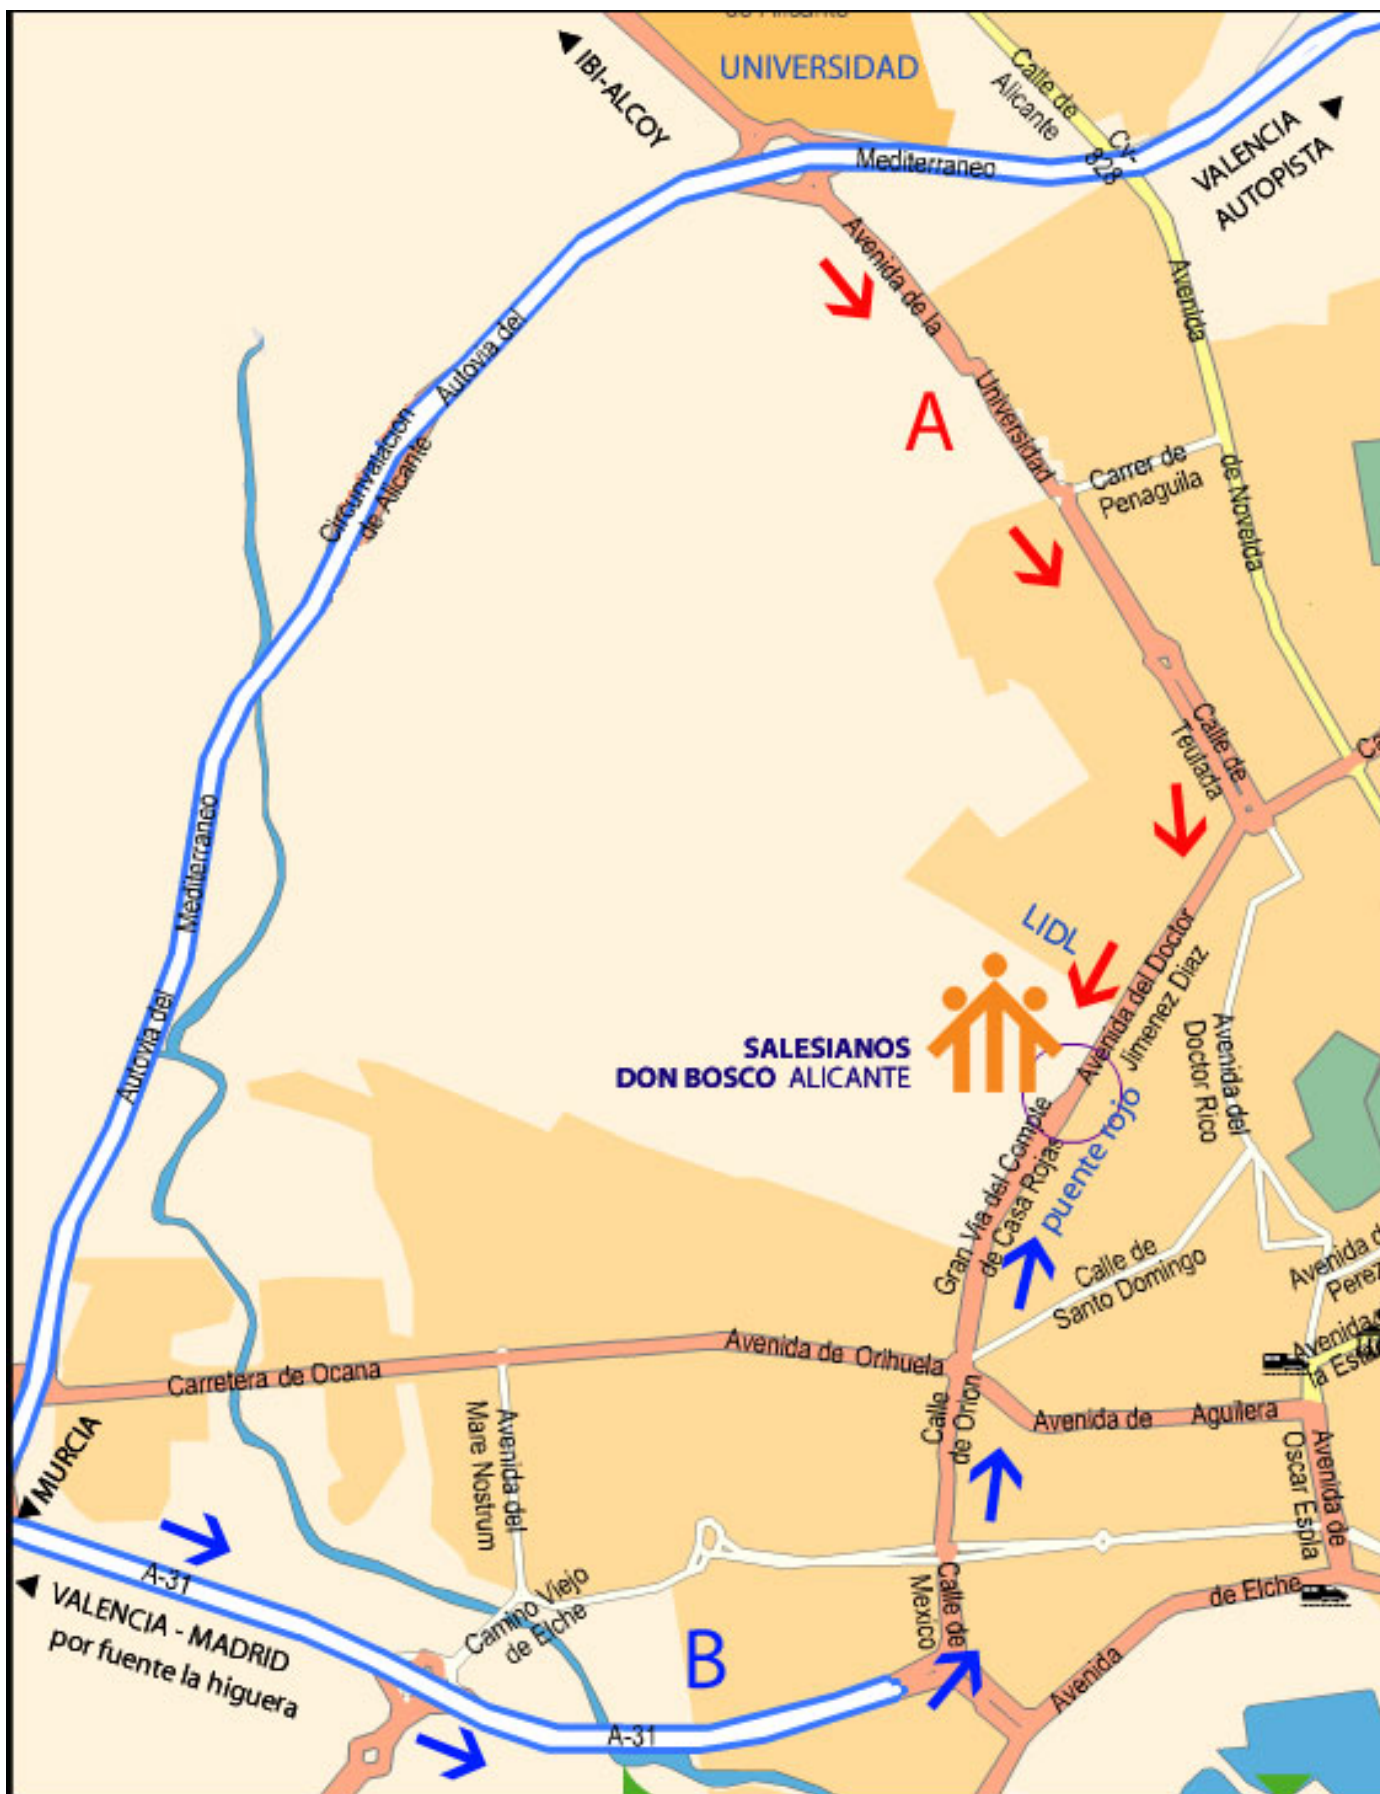

COMO LLEGAR A SALESIANOS DON BOSCO ALICANTE

RECORRIDO A

Desde Alcoy y desde Valencia por autopista coger la salida de **Alicante – Universidad** y en la rotonda dirección Alicante para coger la avenida de la universidad hasta el final. Al llegar a la GRAN VÍA tomar dirección a la derecha. Siguiendo la **GRAN VIA** dirección sur se llegará al LIDL que está junto a Salesianos Don Bosco Alicante.

Acceso Delegaciones: en el LIDL girar a la derecha y llegar hasta la rotonda para volver hacia atrás y entrar por la entrada de autobuses.

RECORRIDO B

Desde Murcia (A7) y desde Valencia (Madrid) por fuente la higuera coger la salida de **Alicante - Puerto**, pero no tomar el desvío a la izquierda de "sólo puerto". Al llegar a la rotonda, en cuya plaza hay una estatua con forma de velero, ir hacia la izquierda entrando en la **GRAN VIA** dirección norte. Al pasar el puente rojo, desde donde se ve el colegio a la izquierda, coger el primer desvío a la izquierda.

Acceso Delegaciones: rodeando el LIDL girar a la derecha y llegar hasta la rotonda para volver hacia atrás y entrar por la entrada de autobuses.

DESDE LA AUTOVÍA

DESDE LA GRAN VÍA